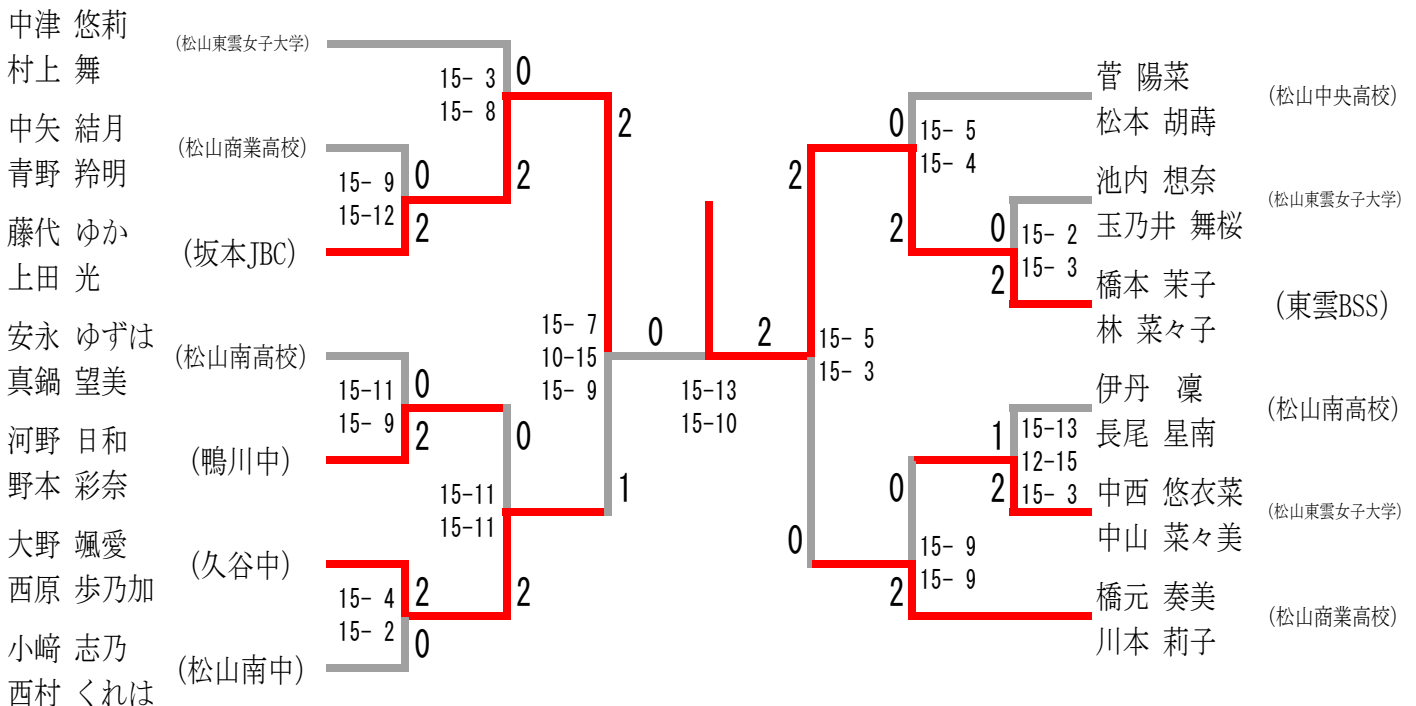

女子Dクラス Kブロック	池内 玉乃井	高橋 関家	野本 音地	勝-敗	順位
池内 想奈 玉乃井 舞桜 (松山東雲女子大学)	/	○ 21-9 21-13	○ 21-8 21-3	M 2-0 G 4-0 P 84-33	1
高橋 杏奈 関家 桜 (津田中学校)	× 9-21 13-21	/	○ 21-8 21-11	M 1-1 G 2-2 P 64-61	2
野本 京那 音地 理捺 (松山南中)	× 8-21 3-21	× 8-21 11-21	/	M 0-2 G 0-4 P 30-84	3
女子Dクラス Lブロック	久保田 武智	河野 野本	田村 武田	勝-敗	順位
久保田 都 武智 万緒 (松山商業高校)	/	× 13-21 12-21	○ 21-12 21-9	M 1-1 G 2-2 P 67-63	2
河野 日和 野本 彩奈 (鴨川中)	○ 21-13 21-12	/	○ 21-9 21-12	M 2-0 G 4-0 P 84-46	1
田村 琴未 武田 心 (松山南中)	× 12-21 9-21	× 9-21 12-21	/	M 0-2 G 0-4 P 42-84	3
女子Dクラス Mブロック	井上 玉井	池内 瀧野	大野 西原	勝-敗	順位
井上 凜香 玉井 穂乃香 (松山東雲高校)	/	○ 21-17 21-16	× 11-21 5-21	M 1-1 G 2-2 P 58-75	2
池内 稚葉 瀧野 愛音 (松山中央高校)	× 17-21 16-21	/	× 7-21 7-21	M 0-2 G 0-4 P 47-84	3
大野 颯愛 西原 歩乃加 (久谷中)	○ 21-11 21-5	○ 21-7 21-7	/	M 2-0 G 4-0 P 84-30	1

女子D決勝トーナメント