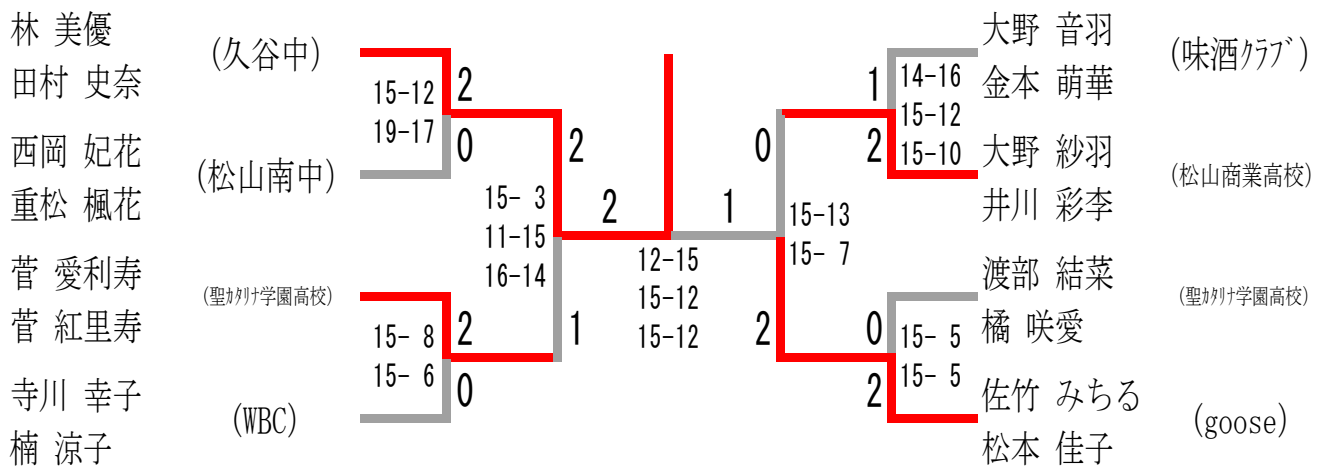

女子Cクラス Fブロック	大野 井川	山本 井上	清水 福本	勝-敗	順位
大野 紗羽 井川 彩李 (松山商業高校)		○ 21-13 21-17	○ 21-15 21-13	M 2-0 G 4-0 P 84-58	1
山本 董子 井上 結衣 (松山南高校)	× 13-21 17-21		× 11-21 18-21	M 0-2 G 0-4 P 59-84	3
清水 葉奈 福本 耀 (伊予農業高校)	× 15-21 13-21	○ 21-11 21-18		M 1-1 G 2-2 P 70-71	2

女子Cクラス Gブロック	小島 奥崎	三好 玉田	渡部 橘	勝-敗	順位
小島 珠羽 奥崎 珠々子 (新田高校)		× X-	× X-	M 0-2 G 0-4 P 0-84	3
三好 ひかり 玉田 萌乃果 (松山北高校)	○ -X		× 19-21 13-21	M 1-1 G 2-2 P 74-42	2
渡部 結菜 橘 咲愛 (聖カタリナ学園高校)	○ -X	○ 21-19 21-13		M 2-0 G 4-0 P 84-32	1

女子Cクラス Hブロック	小松 渡邊	渡邊 梶原こころ	西岡 重松	勝-敗	順位
小松 咲 渡邊 成美 (goose)		21-16 × 9-21 12-21	× 16-21 17-21	M 0-2 G 1-4 P 75-100	3
渡邊 舞 梶原こころ (松山南高校)	○ 16-21 21-9 21-12		× 13-21 17-21	M 1-1 G 2-3 P 88-84	2
西岡 妃花 重松 楓花 (松山南中)	○ 21-16 21-17	○ 21-13 21-17		M 2-0 G 4-0 P 84-63	1

女子C決勝トーナメント