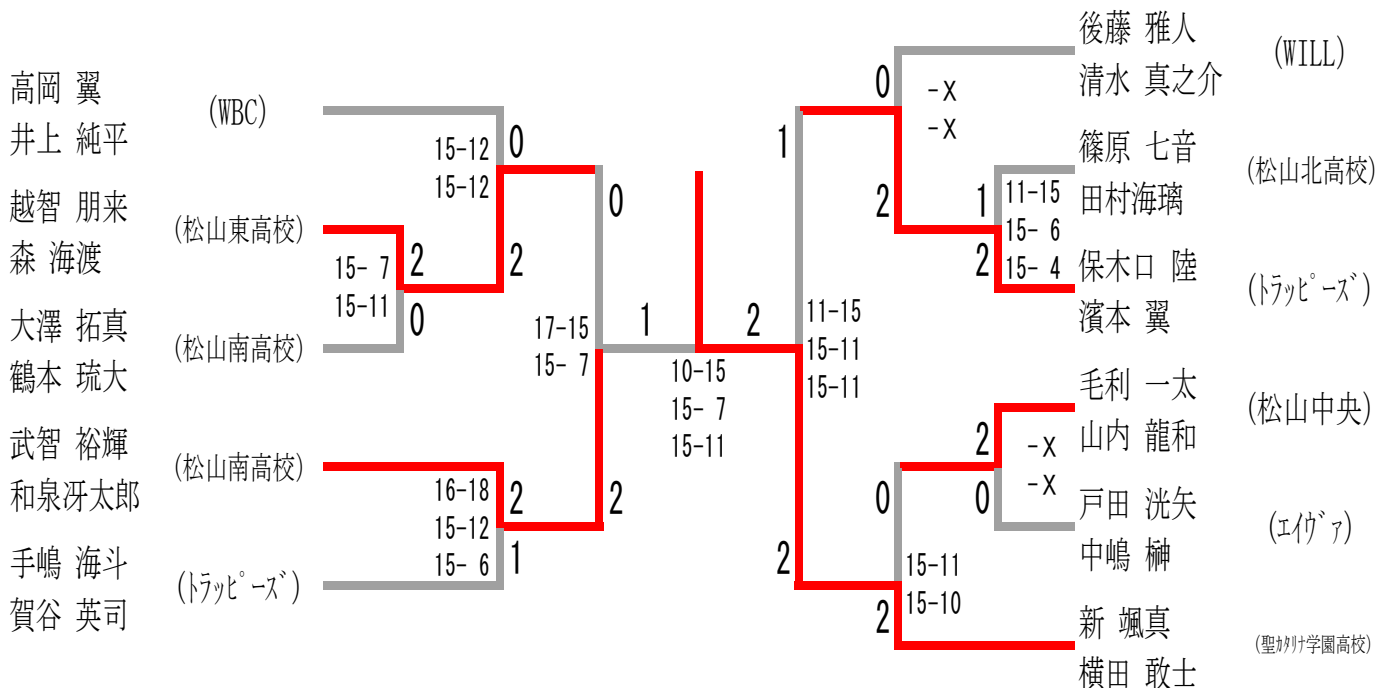

男子Dクラス Iブロック	越智 森	大野 木下	石川 村上	勝-敗	順位
越智 朋来 森 海渡 (松山東高校)		○ 21-8 21-8	○ 21-17 21-11	M 2-0 G 4-0 P 84-44	1
大野 誠介 木下 偉尊 (松山中央)	× 8-21 8-21		× 19-21 14-21	M 0-2 G 0-4 P 49-84	3
石川 海斗 村上 裕紀 (松山北高校)	× 17-21 11-21	○ 21-19 21-14		M 1-1 G 2-2 P 70-75	2

男子Dクラス Jブロック	戸田 中嶋	上野 小西	津川 高橋	勝-敗	順位
戸田 洸矢 中嶋 榊 (エイヴァ)		○ 21-10 21-19	○ -x	M 2-0 G 4-0 P 84-29	1
上野 稜 小西 亮太郎 (松山北高校)	× 10-21 19-21		○ -x	M 1-1 G 2-2 P 71-42	2
津川 裕馬 高橋 律斗 (松山南高校)	× x-	× x-		M 0-2 G 0-4 P 0-84	3

男子Dクラス Kブロック	篠原 田村海璃	入船 近藤	松中 森田	勝-敗	順位
篠原 七音 田村海璃 (松山北高校)		○ 21-1 21-12	○ 22-20 21-19	M 2-0 G 4-0 P 85-52	1
入船 正太郎 近藤 理玖 (東温高校)	× 1-21 12-21		× 11-21 12-21	M 0-2 G 0-4 P 36-84	3
松中 夏樹 森田 浩征 (松山東高校)	× 20-22 19-21	○ 21-11 21-12		M 1-1 G 2-2 P 81-66	2

男子D決勝トーナメント