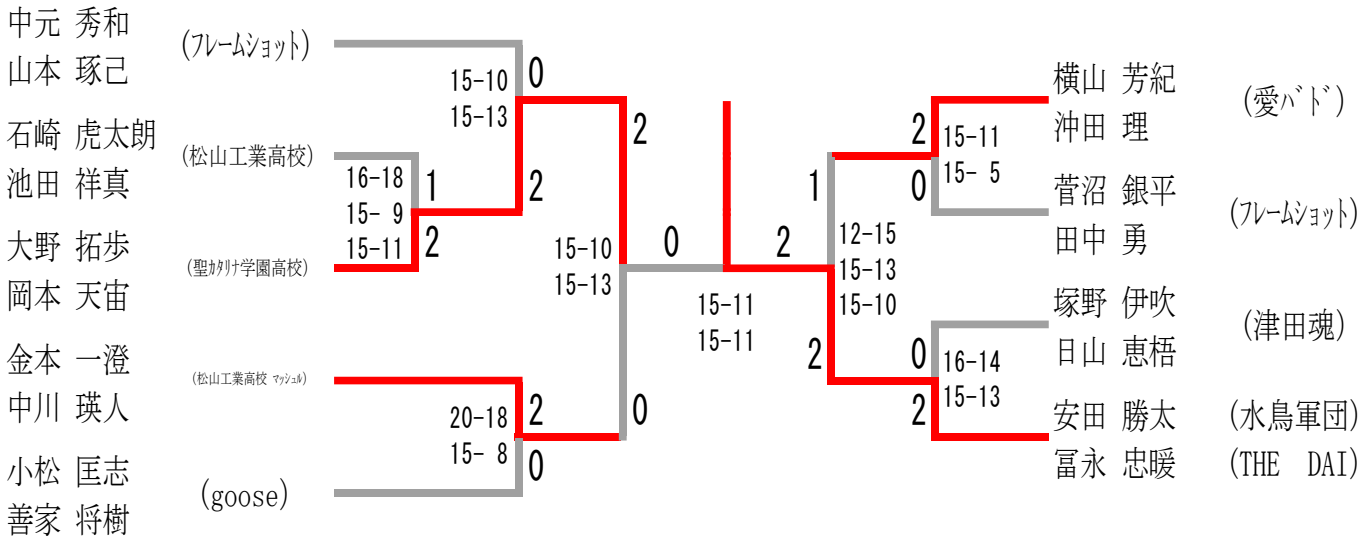

男子C決勝トーナメント

男子Dクラス

男子Dクラス Aブロック	高岡 井上	池田 渡辺	井上 富田	矢野 亀岡	勝-敗	順位
高岡 翼 井上 純平 (WBC)		○ 15-11 15-6	○ 15-5 15-1	○ 15-10 15-10	M 3-0 G 6-0 P 90-43	1
池田 英慈 渡辺 心皇 (坂本JBC)	× 11-15 6-15		○ 15-7 15-7	○ 15-13 15-10	M 2-1 G 4-2 P 77-67	2
井上 琉偉 富田 悠仁 (津田中学校)	× 5-15 1-15	× 7-15 7-15		× 5-15 11-15	M 0-3 G 0-6 P 36-90	4
矢野 絆人 亀岡 律 (松山南高校)	× 10-15 10-15	× 13-15 10-15	○ 15-5 15-11		M 1-2 G 2-4 P 73-76	3

男子Dクラス Bブロック	菅 池田	野中 大濱	新 横田	勝-敗	順位
菅 浩二 池田 浩司 (たちばなクラブ)		○ 21-10 21-16	× 14-21 13-21	M 1-1 G 2-2 P 69-68	2
野中 一護 大濱 颯介 (久谷中)	× 10-21 16-21		× 18-21 17-21	M 0-2 G 0-4 P 61-84	3
新 颯真 横田 敢士 (聖カタリナ学園高校)	○ 21-14 21-13	○ 21-18 21-17		M 2-0 G 4-0 P 84-62	1

男子Dクラス Cブロック	後藤 清水	片岡 佐伯	池田 松本	勝-敗	順位
後藤 雅人 清水 真之介 (WILL)		○ 21-10 21-19	○ 21-17 17-21 21-16	M 2-0 G 4-1 P 101-83	1
片岡 永乃天 佐伯 玲音 (津田中学校)	× 10-21 19-21		× 16-21 11-21	M 0-2 G 0-4 P 56-84	3
池田 康生 松本 冠汰郎 (松山中央)	× 17-21 21-17 16-21	○ 21-16 21-11		M 1-1 G 3-2 P 96-86	2