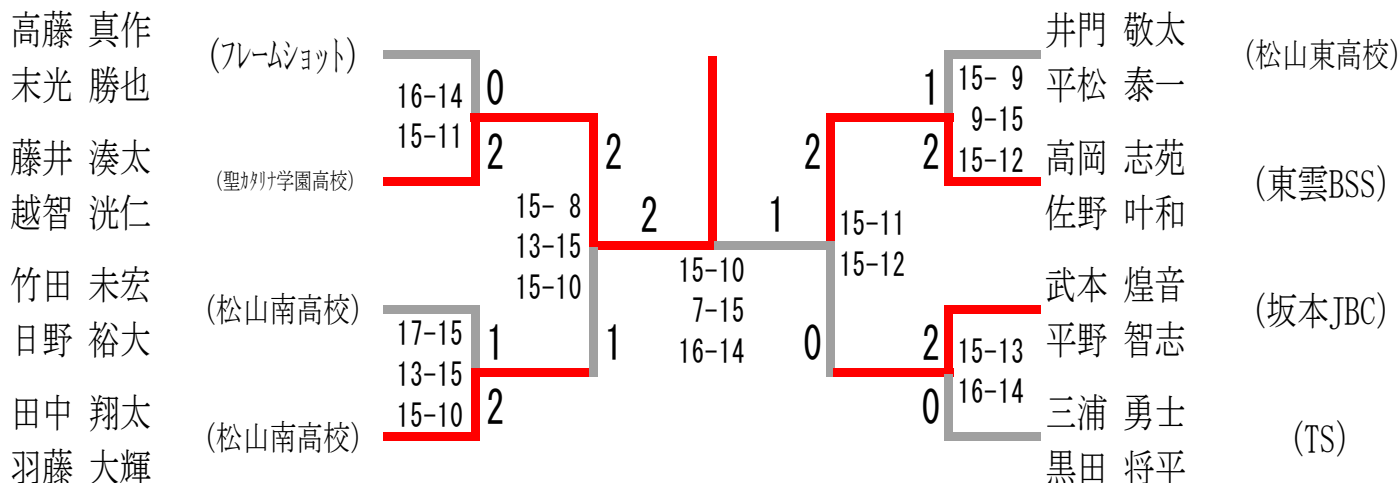

男子Eクラス Fブロック	近藤 武智	高岡 佐野	西内 日野	勝-敗	順位
近藤 湊太 武智 悠悟 (松山南高校)	/	× 14-21 13-21	○ 21-12 21- 8	M 1-1 G 2-2 P 69-62	2
高岡 志苑 佐野 叶和 (東雲BSS)	○ 21-14 21-13	/	○ 21- 5 21- 2	M 2-0 G 4-0 P 84-34	1
西内 琉人 日野 海翔 (津田中学校)	× 12-21 8-21	× 5-21 2-21	/	M 0-2 G 0-4 P 27-84	3

男子Eクラス Gブロック	池内 岩倉	武本 平野	田口 浅井	勝-敗	順位
池内 洸貴 岩倉 祥磨 (伊予農業高校)	/	× 11-21 9-21	× 21-18 12-21 17-21	M 0-2 G 1-4 P 70-102	3
武本 煌音 平野 智志 (坂本JBC)	○ 21-11 21- 9	/	○ 21- 9 21-12	M 2-0 G 4-0 P 84-41	1
田口 陽一 浅井 雅 (松山南高校)	○ 18-21 21-12 21-17	× 9-21 12-21	/	M 1-1 G 2-3 P 81-92	2

男子Eクラス Hブロック	藤井 越智	重松 田村	川本 森田	勝-敗	順位
藤井 湊太 越智 洸仁 (聖カタリナ学園高校)	/	○ 21- 4 21- 3	○ 21-16 21-13	M 2-0 G 4-0 P 84-36	1
重松 翔太 田村 将規 (津田中学校)	× 4-21 3-21	/	× 8-21 12-21	M 0-2 G 0-4 P 27-84	3
川本 宰 森田 健祐 (松山東高校)	× 16-21 13-21	○ 21- 8 21-12	/	M 1-1 G 2-2 P 71-62	2

男子E決勝トーナメント