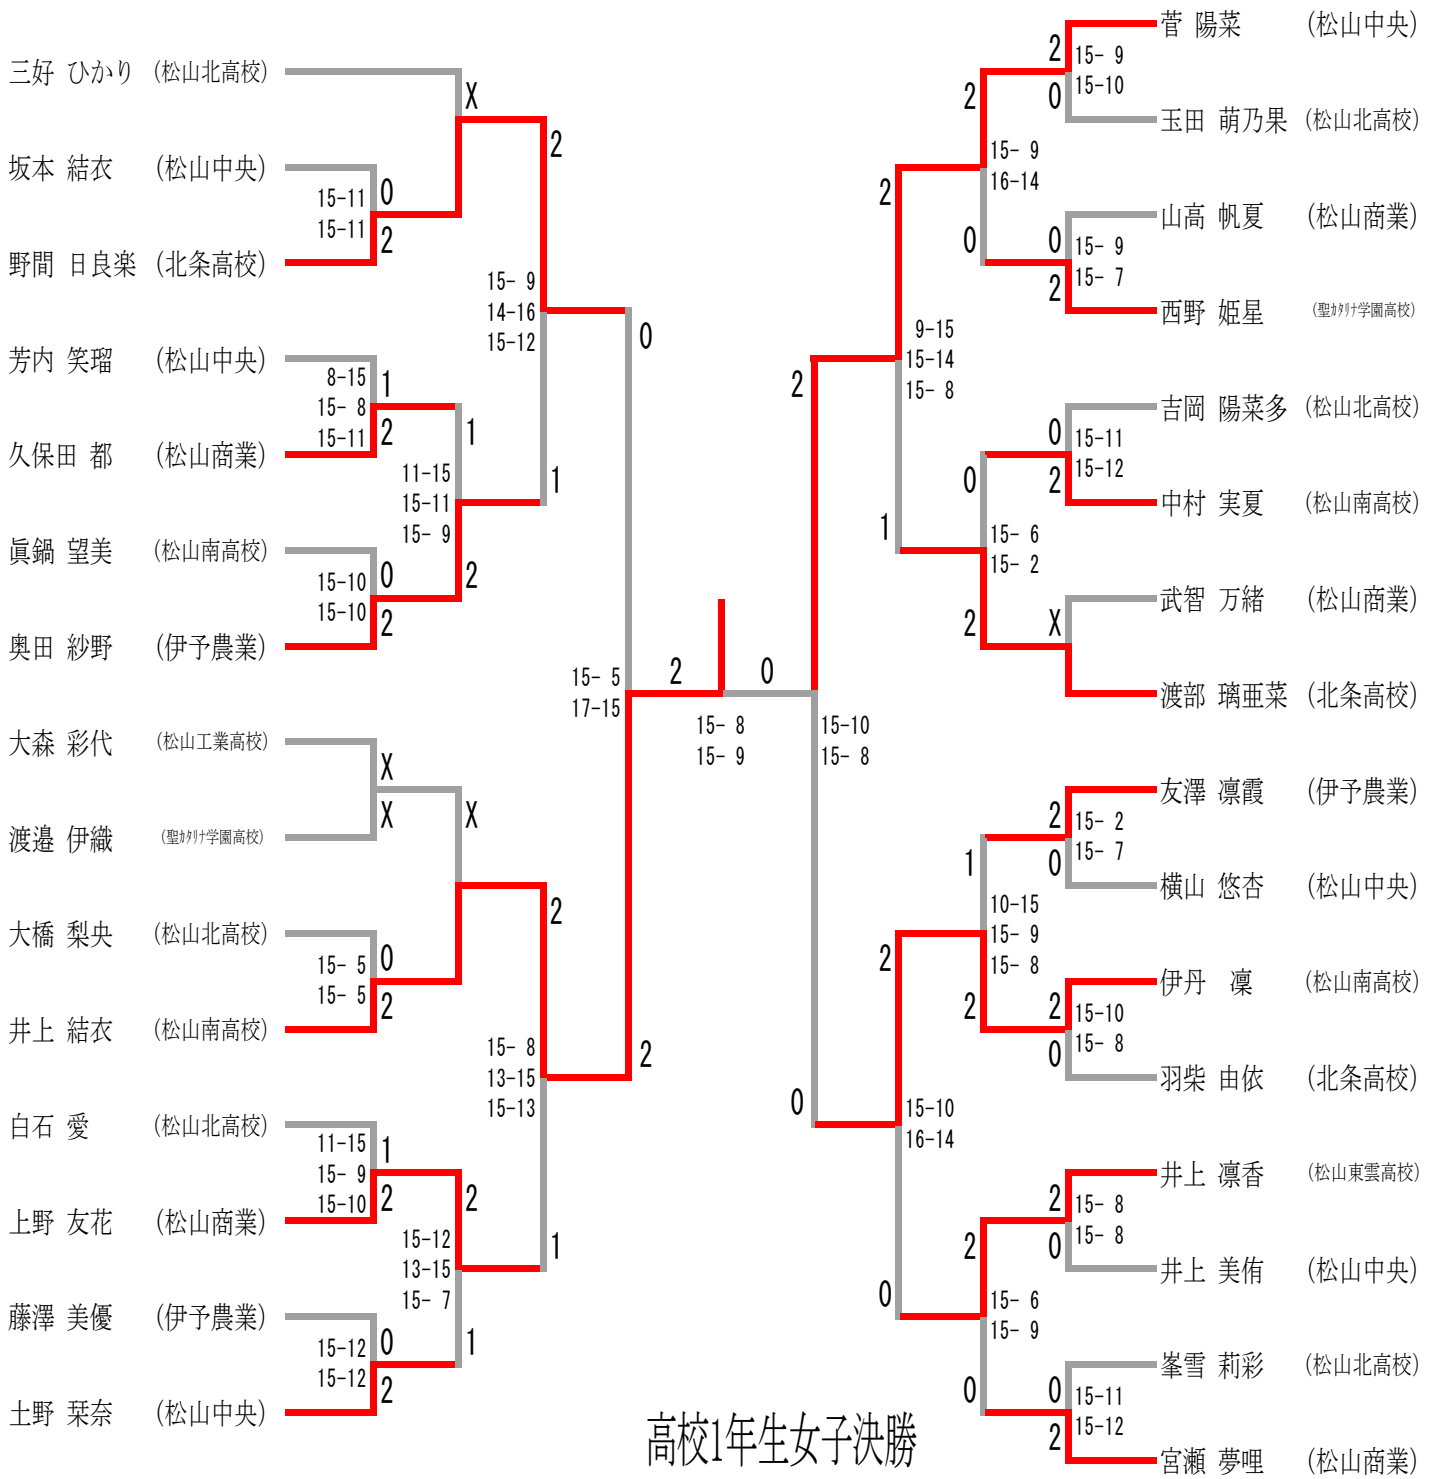

高校男子シングルス総合

1年高校男子初心者 (1)

1年高校男子初心者 (2)

2年高校男子初心者

高校女子総合

1年高校女子初心者 (1)

高校1年生女子決勝

1年高校女子初心者 (2)

2年高校女子初心者