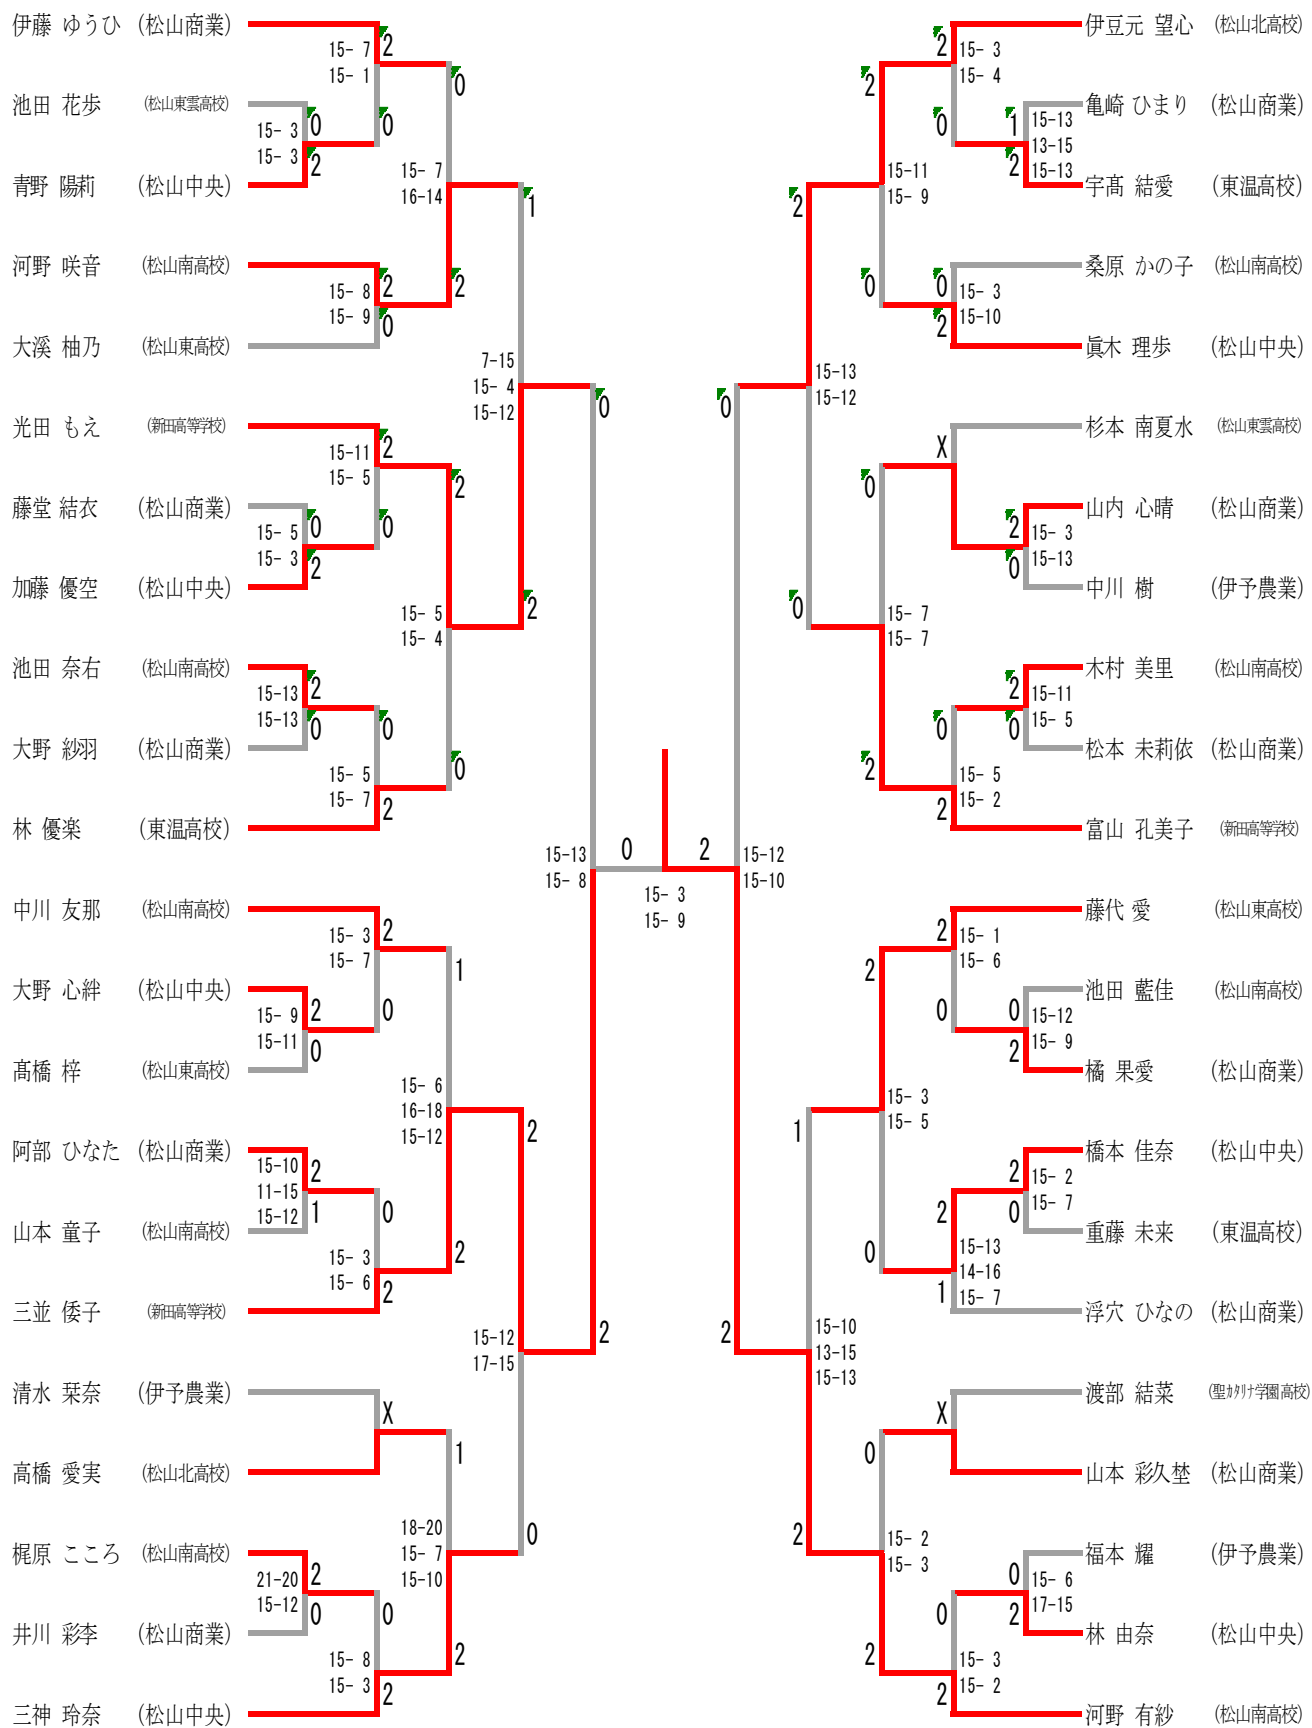

高校男子シングルス総合

1年高校男子初心者 (1)

1年高校男子初心者 (2)

2年高校男子初心者

高校女子総合

1年高校女子初心者 (1)

高校1年生女子決勝

1年高校女子初心者 (2)

2年高校女子初心者