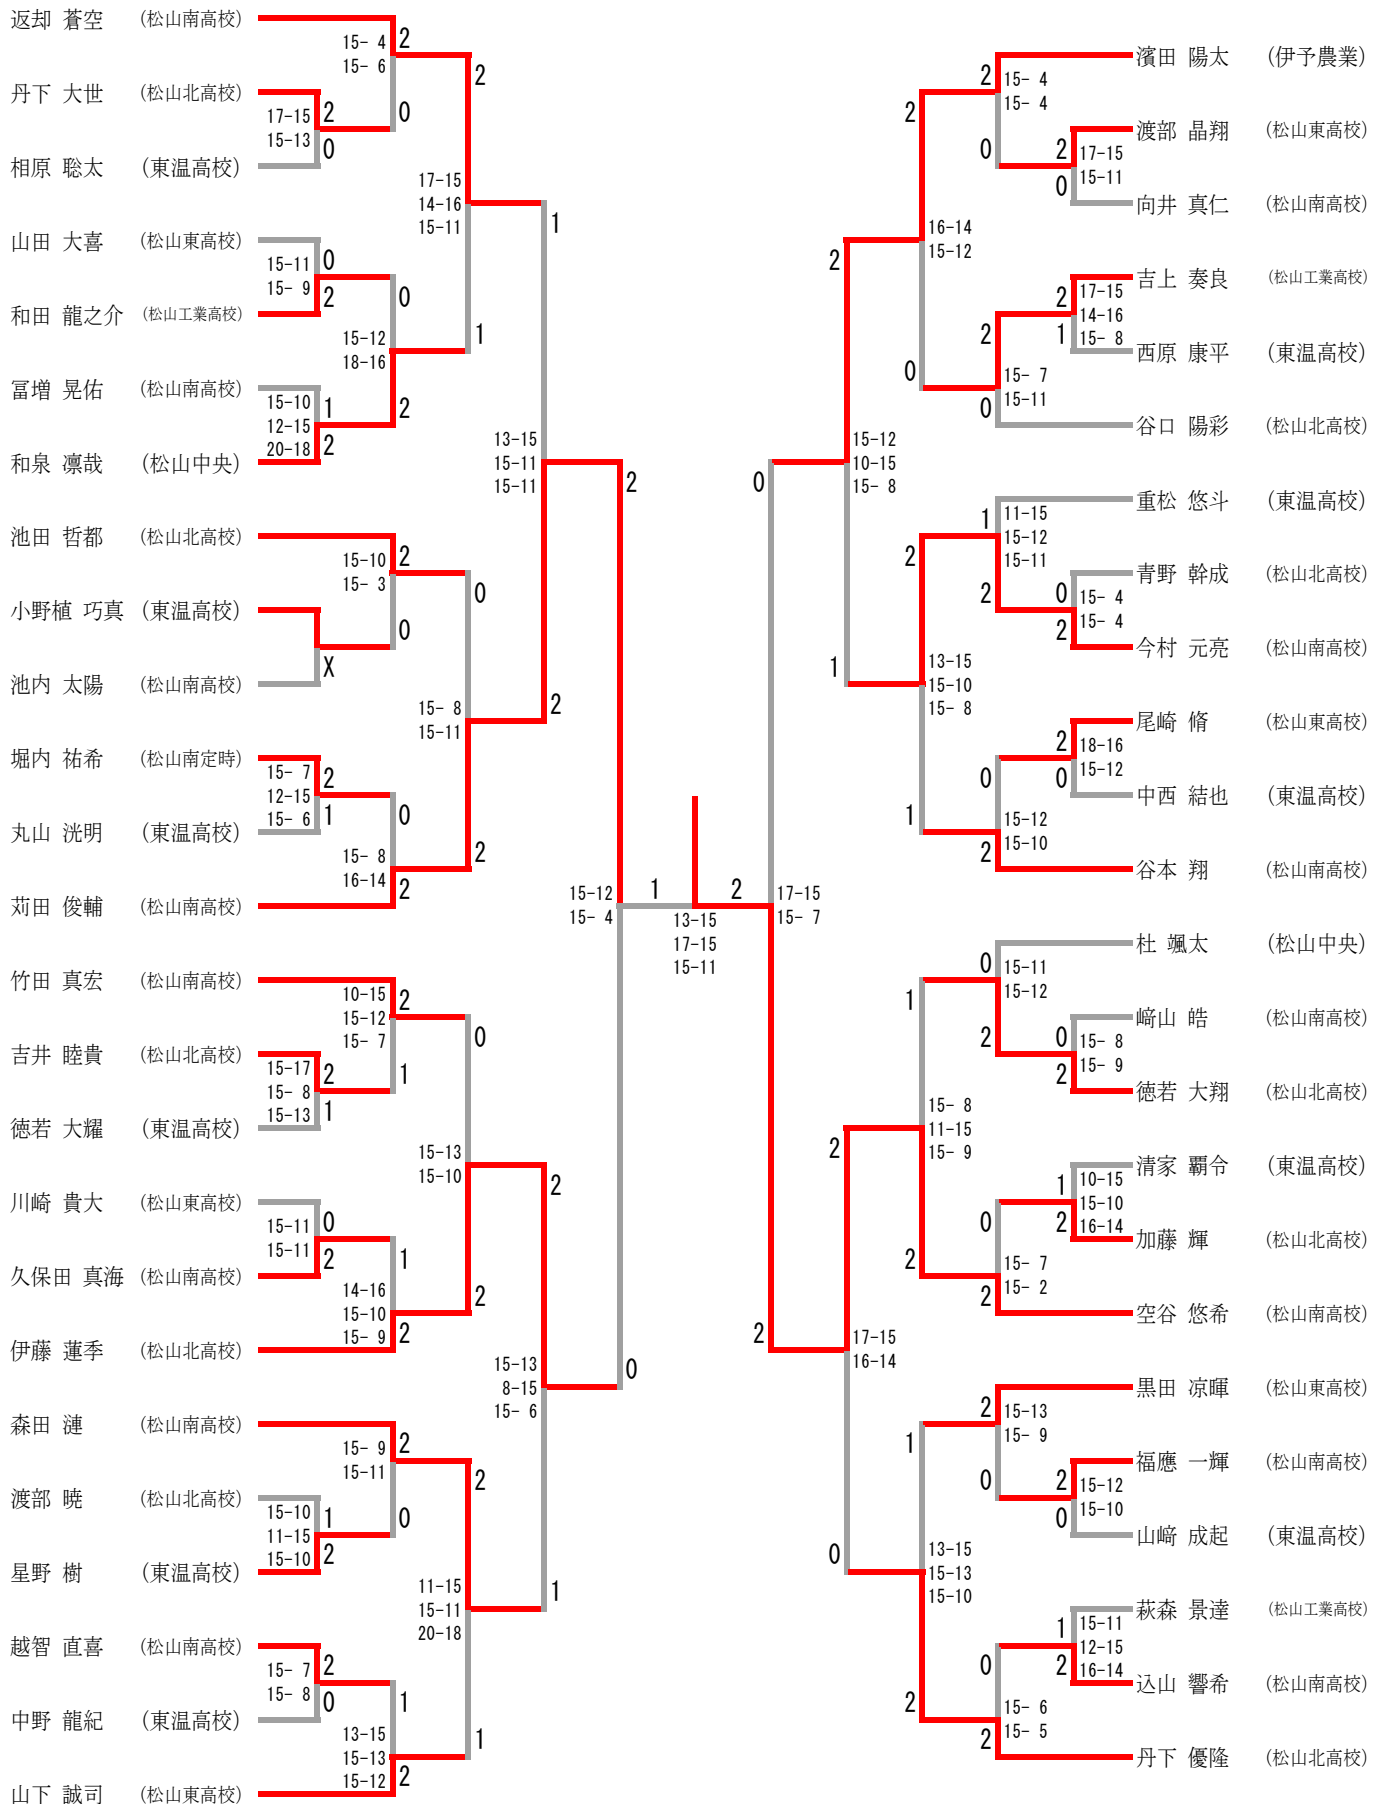

高校男子シングルス総合

1年高校男子初心者 (1)

1年高校男子初心者 (2)

2年高校男子初心者

高校女子総合

1年高校女子初心者 (1)

高校1年生女子決勝

1年高校女子初心者 (2)

2年高校女子初心者