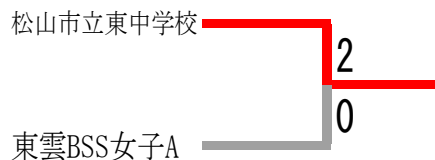

女子Dクラス

女子Dクラス Aブロック	松山市立東中学校	松山市立南中学校女子D2	かもがわ月組	勝-敗	順位
松山市立東中学校	/	○ 3-0	○ 2-1	M 5-1 G 10-2 P 239-138	1
松山市立南中学校女子D2	× 0-3	/	× 0-3	M 0-6 G 0-12 P 99-252	3
かもがわ月組	× 1-2	○ 3-0	/	M 4-2 G 8-4 P 214-162	2

女子Dクラス Bブロック	松山東雲高校	東雲BSS女子A	松山市立南中学校女子D1	勝-敗	順位
松山東雲高校	/	× 0-3	× 0-3	M 0-6 G 0-12 P 96-252	3
東雲BSS女子A	○ 3-0	/	○ 3-0	M 6-0 G 12-0 P 252-122	1
松山市立南中学校女子D1	○ 3-0	× 0-3	/	M 3-3 G 6-6 P 203-177	2

女子Dクラス決勝トーナメント