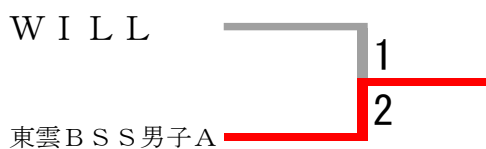

男子Cクラス Bブロック	水鳥軍団	アリニアメント	ミート・グッバイ	勝-敗	順位
水鳥軍団		○ 3-0	○ 3-0	M 6-0 G 12-0 P 258-204	1
アリニアメント	× 0-3		× 1-2	M 1-5 G 2-11 P 209-260	3
ミート・グッバイ	× 0-3	○ 2-1		M 2-4 G 5-8 P 243-246	2

男子Cクラス決勝トーナメント

男子Dクラス

男子Eクラス