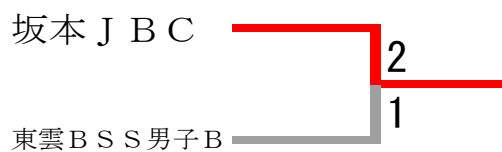

男子Cクラス Bブロック	水鳥軍団	アリニアメント	ミート・グッバイ	勝-敗	順位
水鳥軍団		○ 3-0	○ 3-0	M 6-0 G 12-0 P 258-204	1
アリニアメント	× 0-3		× 1-2	M 1-5 G 2-11 P 209-260	3
ミート・グッバイ	× 0-3	○ 2-1		M 2-4 G 5-8 P 243-246	2

男子Cクラス決勝トーナメント

男子Dクラス

男子Eクラス