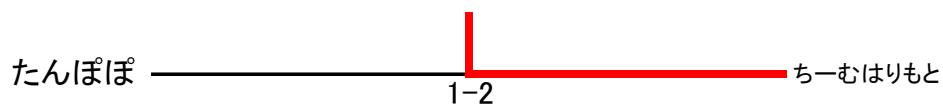

男子Cクラス 決勝

男子Dクラス決勝トーナメント

男子Eクラス

	松山東中 B	久谷アメリカン	東雲BSS—kmkk4	勝敗	順位
松山東中 B		×0-3	○3-0	1-1	2
久谷アメリカン	○3-0		○3-0	2-0	1
東雲BSS—kmkk4	×0-3	×0-3		0-2	3

女子Cクラス

C1	THE DAI Q	東雲大学	津田中 α	勝敗	順位
THE DAI Q		×0-3	×0-3	0-2	3
東雲大学	○3-0		○2-1	2-0	1
津田中 α	○3-0	×1-2		1-1	2

C2	農バド	久谷ウーパールーパー	道後中A	勝敗	順位
農バド		×0-3	×0-3	0-2	3
久谷ウーパールーパー	○3-0		○3-0	2-0	1
道後中A	○3-0	×0-3		1-1	2