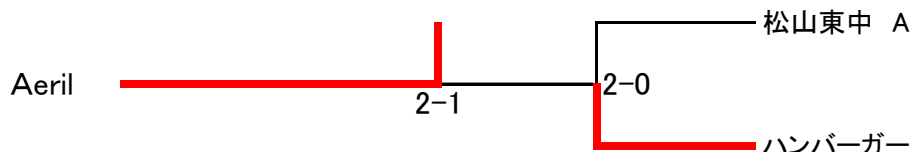

男子Dクラス決勝トーナメント

男子Eクラス

	松山東中 B	久谷アメリカン	東雲BSS—kmkk4	勝敗	順位
松山東中 B		×0-3	○3-0	1-1	2
久谷アメリカン	○3-0		○3-0	2-0	1
東雲BSS—kmkk4	×0-3	×0-3		0-2	3

女子Cクラス

C1	THE DAI Q	東雲大学	津田中 α	勝敗	順位
THE DAI Q		×0-3	×0-3	0-2	3
東雲大学	○3-0		○2-1	2-0	1
津田中 α	○3-0	×1-2		1-1	2

C2	農バド	久谷ウーパールーパー	道後中A	勝敗	順位
農バド		×0-3	×0-3	0-2	3
久谷ウーパールーパー	○3-0		○3-0	2-0	1
道後中A	○3-0	×0-3		1-1	2