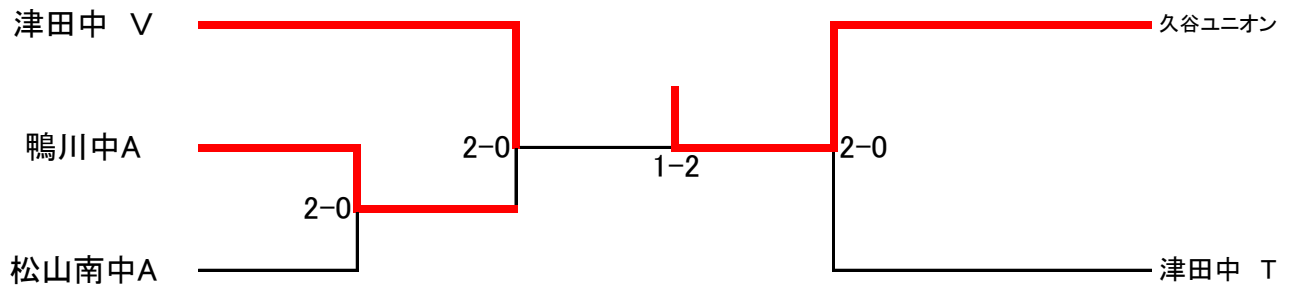

女子Dクラス 決勝トーナメント