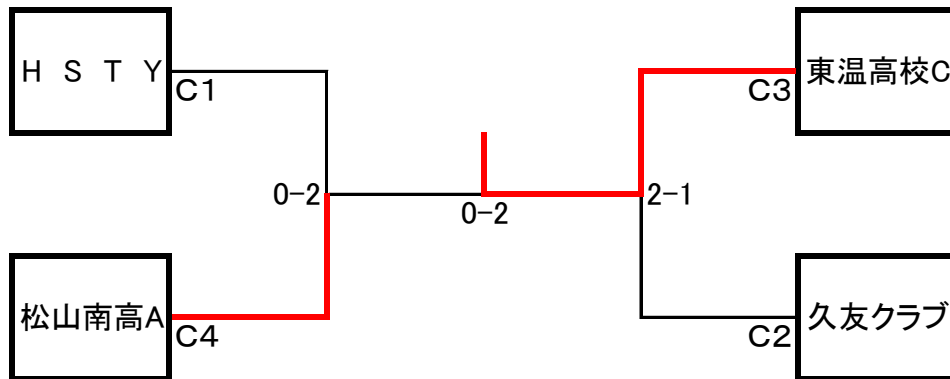

C4	hana	ハーブス	松山南高A	勝敗	順位
hana		○2-1	×1-2	1-1	2
ハーブス	×1-2		×0-3	0-2	3
松山南高A	○2-1	○3-0		2-0	1

男子Cクラス決勝トーナメント

男子Dクラス

D1	TIE・B	東温高校F	松山東中	久谷中C	勝敗	順位
TIE・B		×1-2	×1-2	○3-0	1-2	3
東温高校F	○2-1		×0-3	○2-1	2-1	2
松山東中	○2-1	○3-0		○3-0	3-0	1
久谷中C	×0-3	×1-2	×0-3		0-3	4

D2	Team も☆rich	松山北F	松山中央B	勝敗	順位
Team も☆rich		×1-2	○3-0	1-1	2
松山北F	○2-1		○2-1	2-0	1
松山中央B	×0-3	×1-2		0-2	3

D3	愛翔会	東温高校E	久谷中B	勝敗	順位
愛翔会		○2-1	○2-1	2-0	1
東温高校E	×1-2		○2-1	1-1	2
久谷中B	×1-2	×1-2		0-2	3