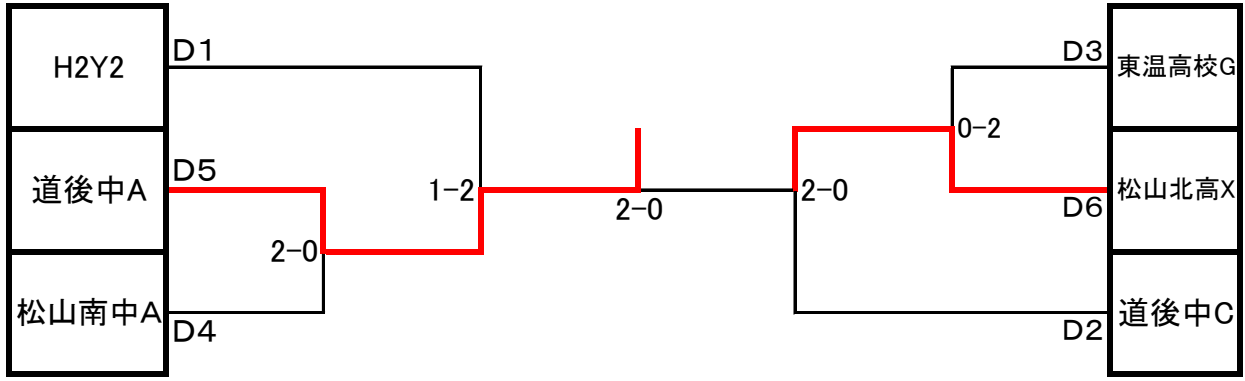

女子Dクラス決勝トーナメント