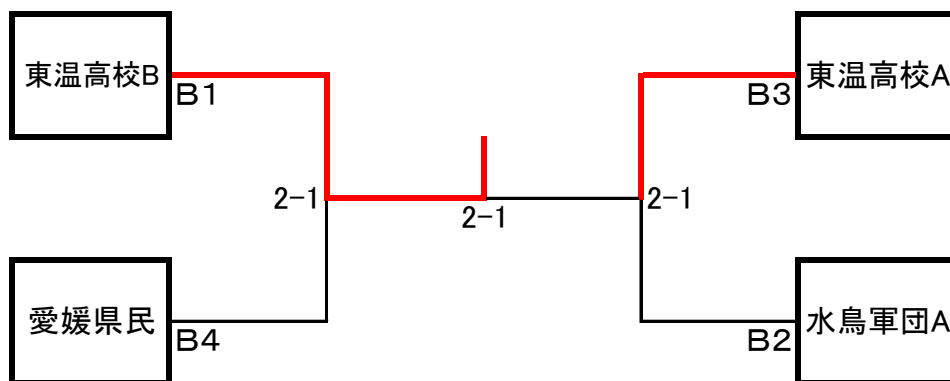

東温高校A	○3-0	○2-1		2-0	1

B4	√理羽	愛媛県民	チーム おしるこ	勝敗	順位
√理羽		×1-2	○2-1	1-1	2
愛媛県民	○2-1		○3-0	2-0	1
チーム おしるこ	×1-2	×0-3		0-2	3

男子Bクラス決勝トーナメント

男子Cクラス

C1	水鳥軍団B	東温高校D	松山工業A	H S T Y	勝敗	順位
水鳥軍団B		○2-1	○2-1	×1-2	2-1	2
東温高校D	×1-2		○2-1	×1-2	1-2	3
松山工業A	×1-2	×1-2		×1-2	0-3	4
H S T Y	○2-1	○2-1	○2-1		3-0	1

C2	久友クラブ	松山北高D	松山中央A	勝敗	順位
久友クラブ		○3-0	○3-0	2-0	1
松山北高D	×0-3		×1-2	0-2	3
松山中央A	×0-3	○2-1		1-1	2

C3	愛翔会B	MKウイング	東温高校C	勝敗	順位
愛翔会B		○3-0	×1-2	1-1	2
MKウイング	×0-3		×0-3	0-2	3
東温高校C	○2-1	○3-0		2-0	1