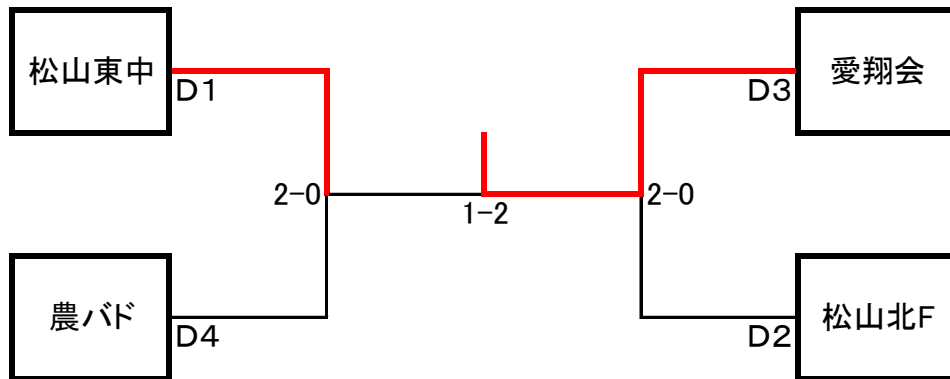

D4	農バド	松山北高E	松山工業B	勝敗	順位
農バド		×1-2	○3-0	1-1	1
松山北高E	○2-1		×1-2	1-1	2
松山工業B	×0-3	○2-1		1-1	3

男子Dクラス決勝トーナメント

女子Aクラス

	Team フラベ	久谷中A	東温高校J	チーム SNNK	勝敗	順位
Team フラベ		×0-3	×1-2	○2-1	1-2	3
久谷中A	○3-0		○2-1	○2-1	3-0	1
東温高校J	○2-1	×1-2		○2-1	2-1	2
チーム SNNK	×1-2	×1-2	×1-2		0-3	4

女子Bクラス

	フルーツポンチ	松山北高Z	松山南高X	松山北高Y	勝敗	順位
フルーツポンチ		○1-2	×1-2	○2-1	2-1	2
松山北高Z	×2-1		×2-1	×2-1	オープン	4
松山南高X	○2-1	○1-2		○2-1	3-0	1
松山北高Y	×1-2	○1-2	×1-2		1-2	3

女子Cクラス

	松山南高Z	久谷中B	東温高校K	鴨川中A	勝敗	順位
松山南高Z		×1-2	×0-3	×1-2	0-3	4
久谷中B	○2-1		×0-3	×0-3	1-2	3
東温高校K	○3-0	○3-0		○2-1	3-0	1