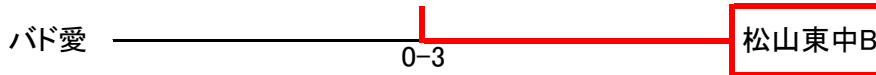

女子Bクラス 認定優勝 the ゆとり

女子Cクラス (女子B組み込み)

C1	the ゆとり	東雲A	BATTLERS	勝敗	順位
the ゆとり		オープン ○2-1	オープン ○3-0	2-0	Bクラス優勝
東雲A	オープン ×1-2		×1-2	0-2	2
BATTLERS	オープン ×0-3	○2-1		1-1	1

C2	市民クラブ	東雲B	北条高A	勝敗	順位
市民クラブ		○3-0	×1-2	2-1	2
東雲B	×1-2		×0-3	0-2	3
北条高A	○2-1	○3-0		2-0	1