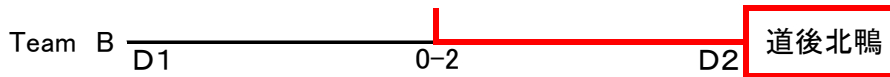

男子Dクラス決勝トーナメント

男子Eクラス