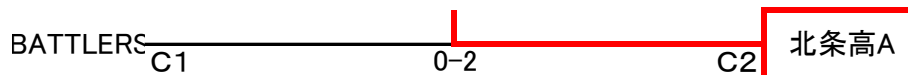

女子Cクラス決勝トーナメント

女子Dクラス

D1	BTC 3	松山東中B	鴨中B	勝敗	順位
BTC 3		○3-0	○3-0	2-0	1
松山東中B	×0-3		×0-3	0-2	3
鴨中B	×0-3	○3-0		1-1	2