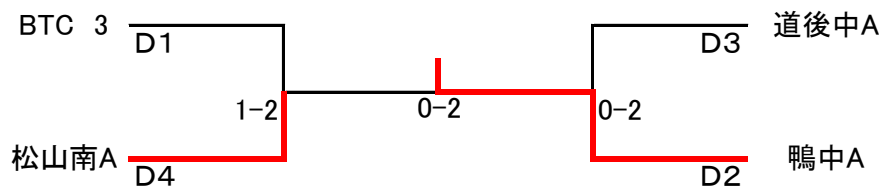

女子Cクラス決勝トーナメント

女子Dクラス

D1	BTC 3	松山東中B	鴨中B	勝敗	順位
BTC 3		○3-0	○3-0	2-0	1
松山東中B	×0-3		×0-3	0-2	3
鴨中B	×0-3	○3-0		1-1	2

D2	農バド	鴨中A	道後中C	勝敗	順位
農バド		×0-3	○3-0	1-1	2
鴨中A	○3-0		○3-0	2-0	1
道後中C	×0-3	×0-3		0-2	3

D3	北条高B	道後中A	松山東中A	勝敗	順位
北条高B		×0-3	○2-1	1-1	2
道後中A	○3-0		○3-0	2-0	1
松山東中A	×1-2	×0-3		0-2	3

D4	北条高C	松山南A	道後中B	勝敗	順位
北条高C		×0-3	×0-3	0-2	3
松山南A	○3-0		○2-1	2-0	1
道後中B	○3-0	×1-2		1-1	2

女子Dクラス決勝トーナメント

女子Eクラス

E1	Team B	松山南E	松山南F	鴨中D	勝敗	順位
Team B		○2-1	○3-0	×1-2	2-2	1
松山南E	×1-2		○3-0	○2-1	2-2	2
松山南F	×0-3	×0-3		○2-1	1-2	4
鴨中D	○2-1	×1-2	×1-2		1-2	3