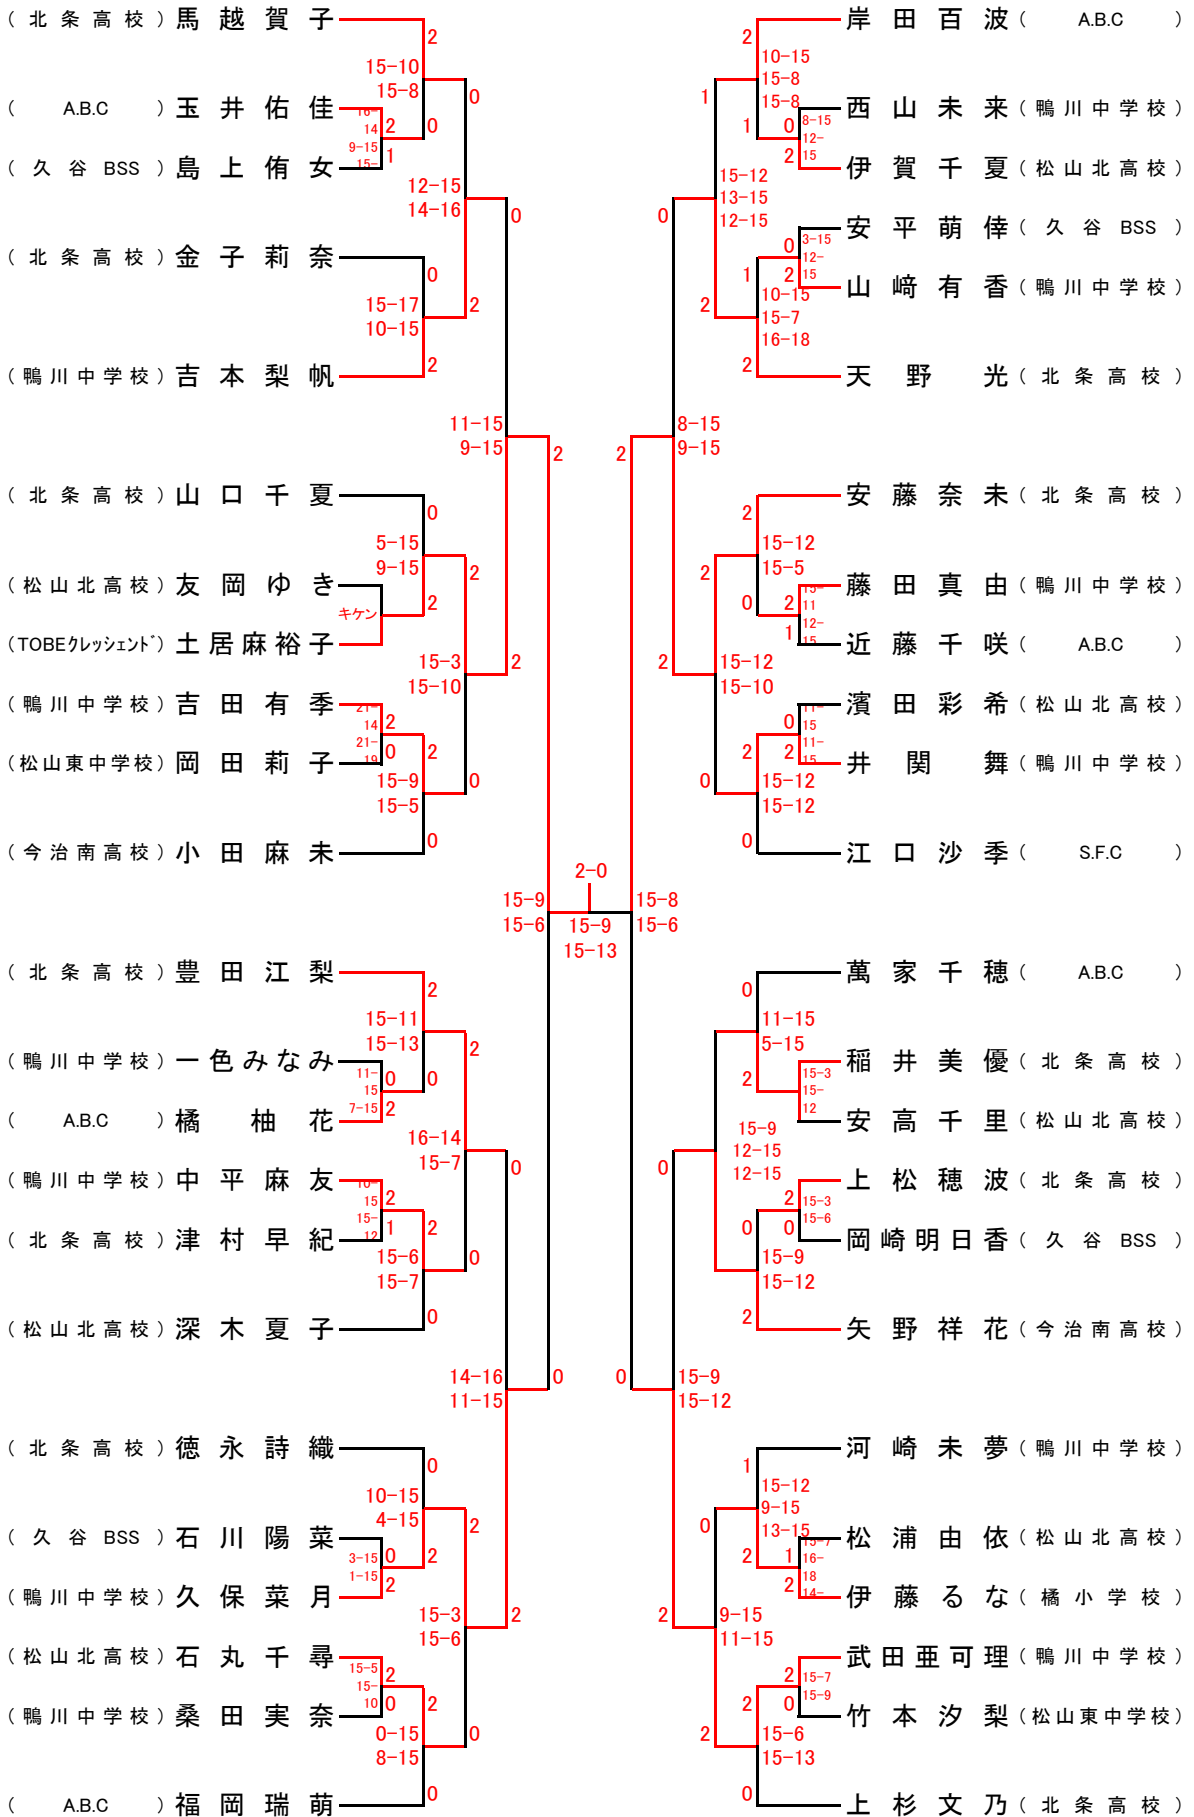

1部 男子単(北条北中)

2部 男子単(北条北中)

3部 男子単(聖力大)

4部 男子単(北条北中)

初心者 男子単(聖力大)

3部 女子単(北条北中)

4部 女子単(聖力大)

初心者 女子単(聖力大)