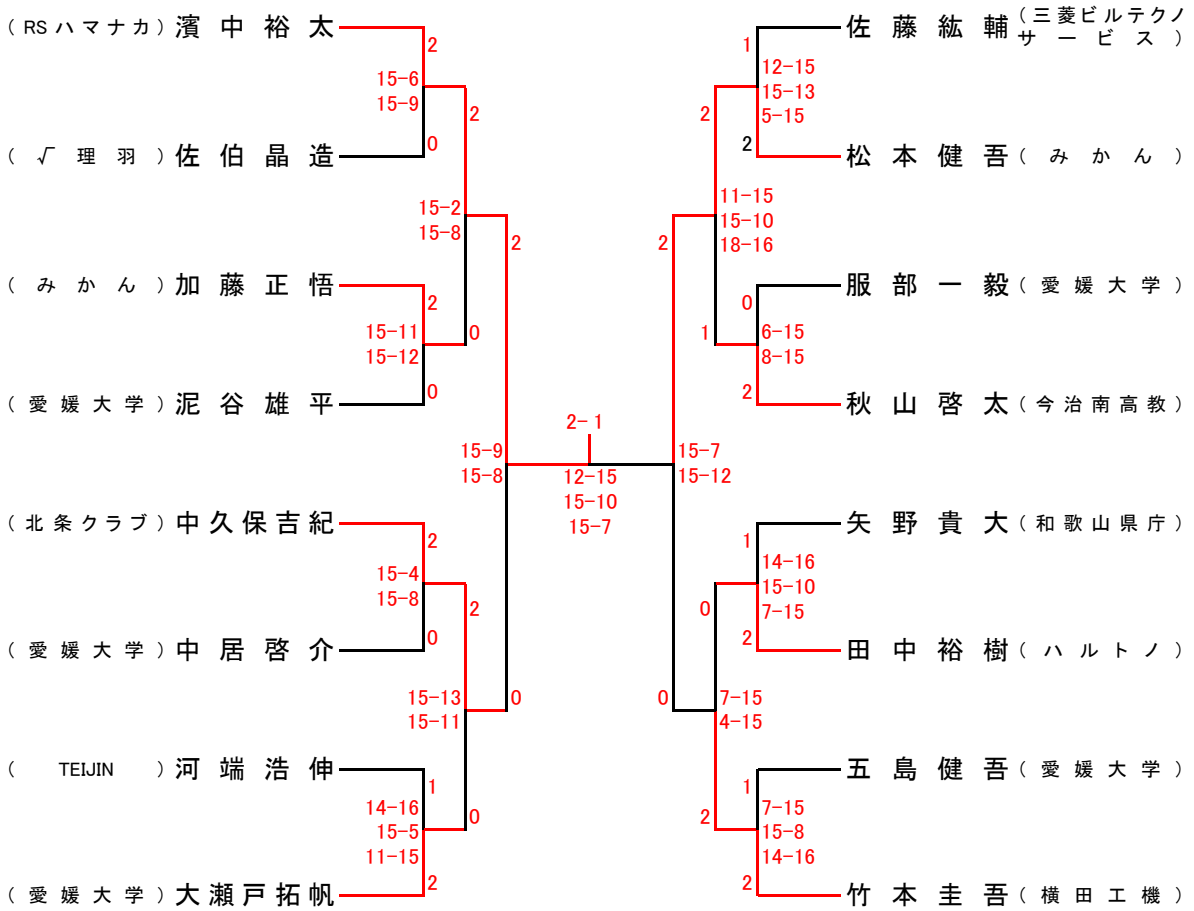

1部 男子単(北条北中)

2部 男子単(北条北中)

3部 男子単(聖力大)

4部 男子単(北条北中)

初心者 男子単(聖力大)

3部 女子単(北条北中)

4部 女子単(聖力大)

初心者 女子単(聖力大)